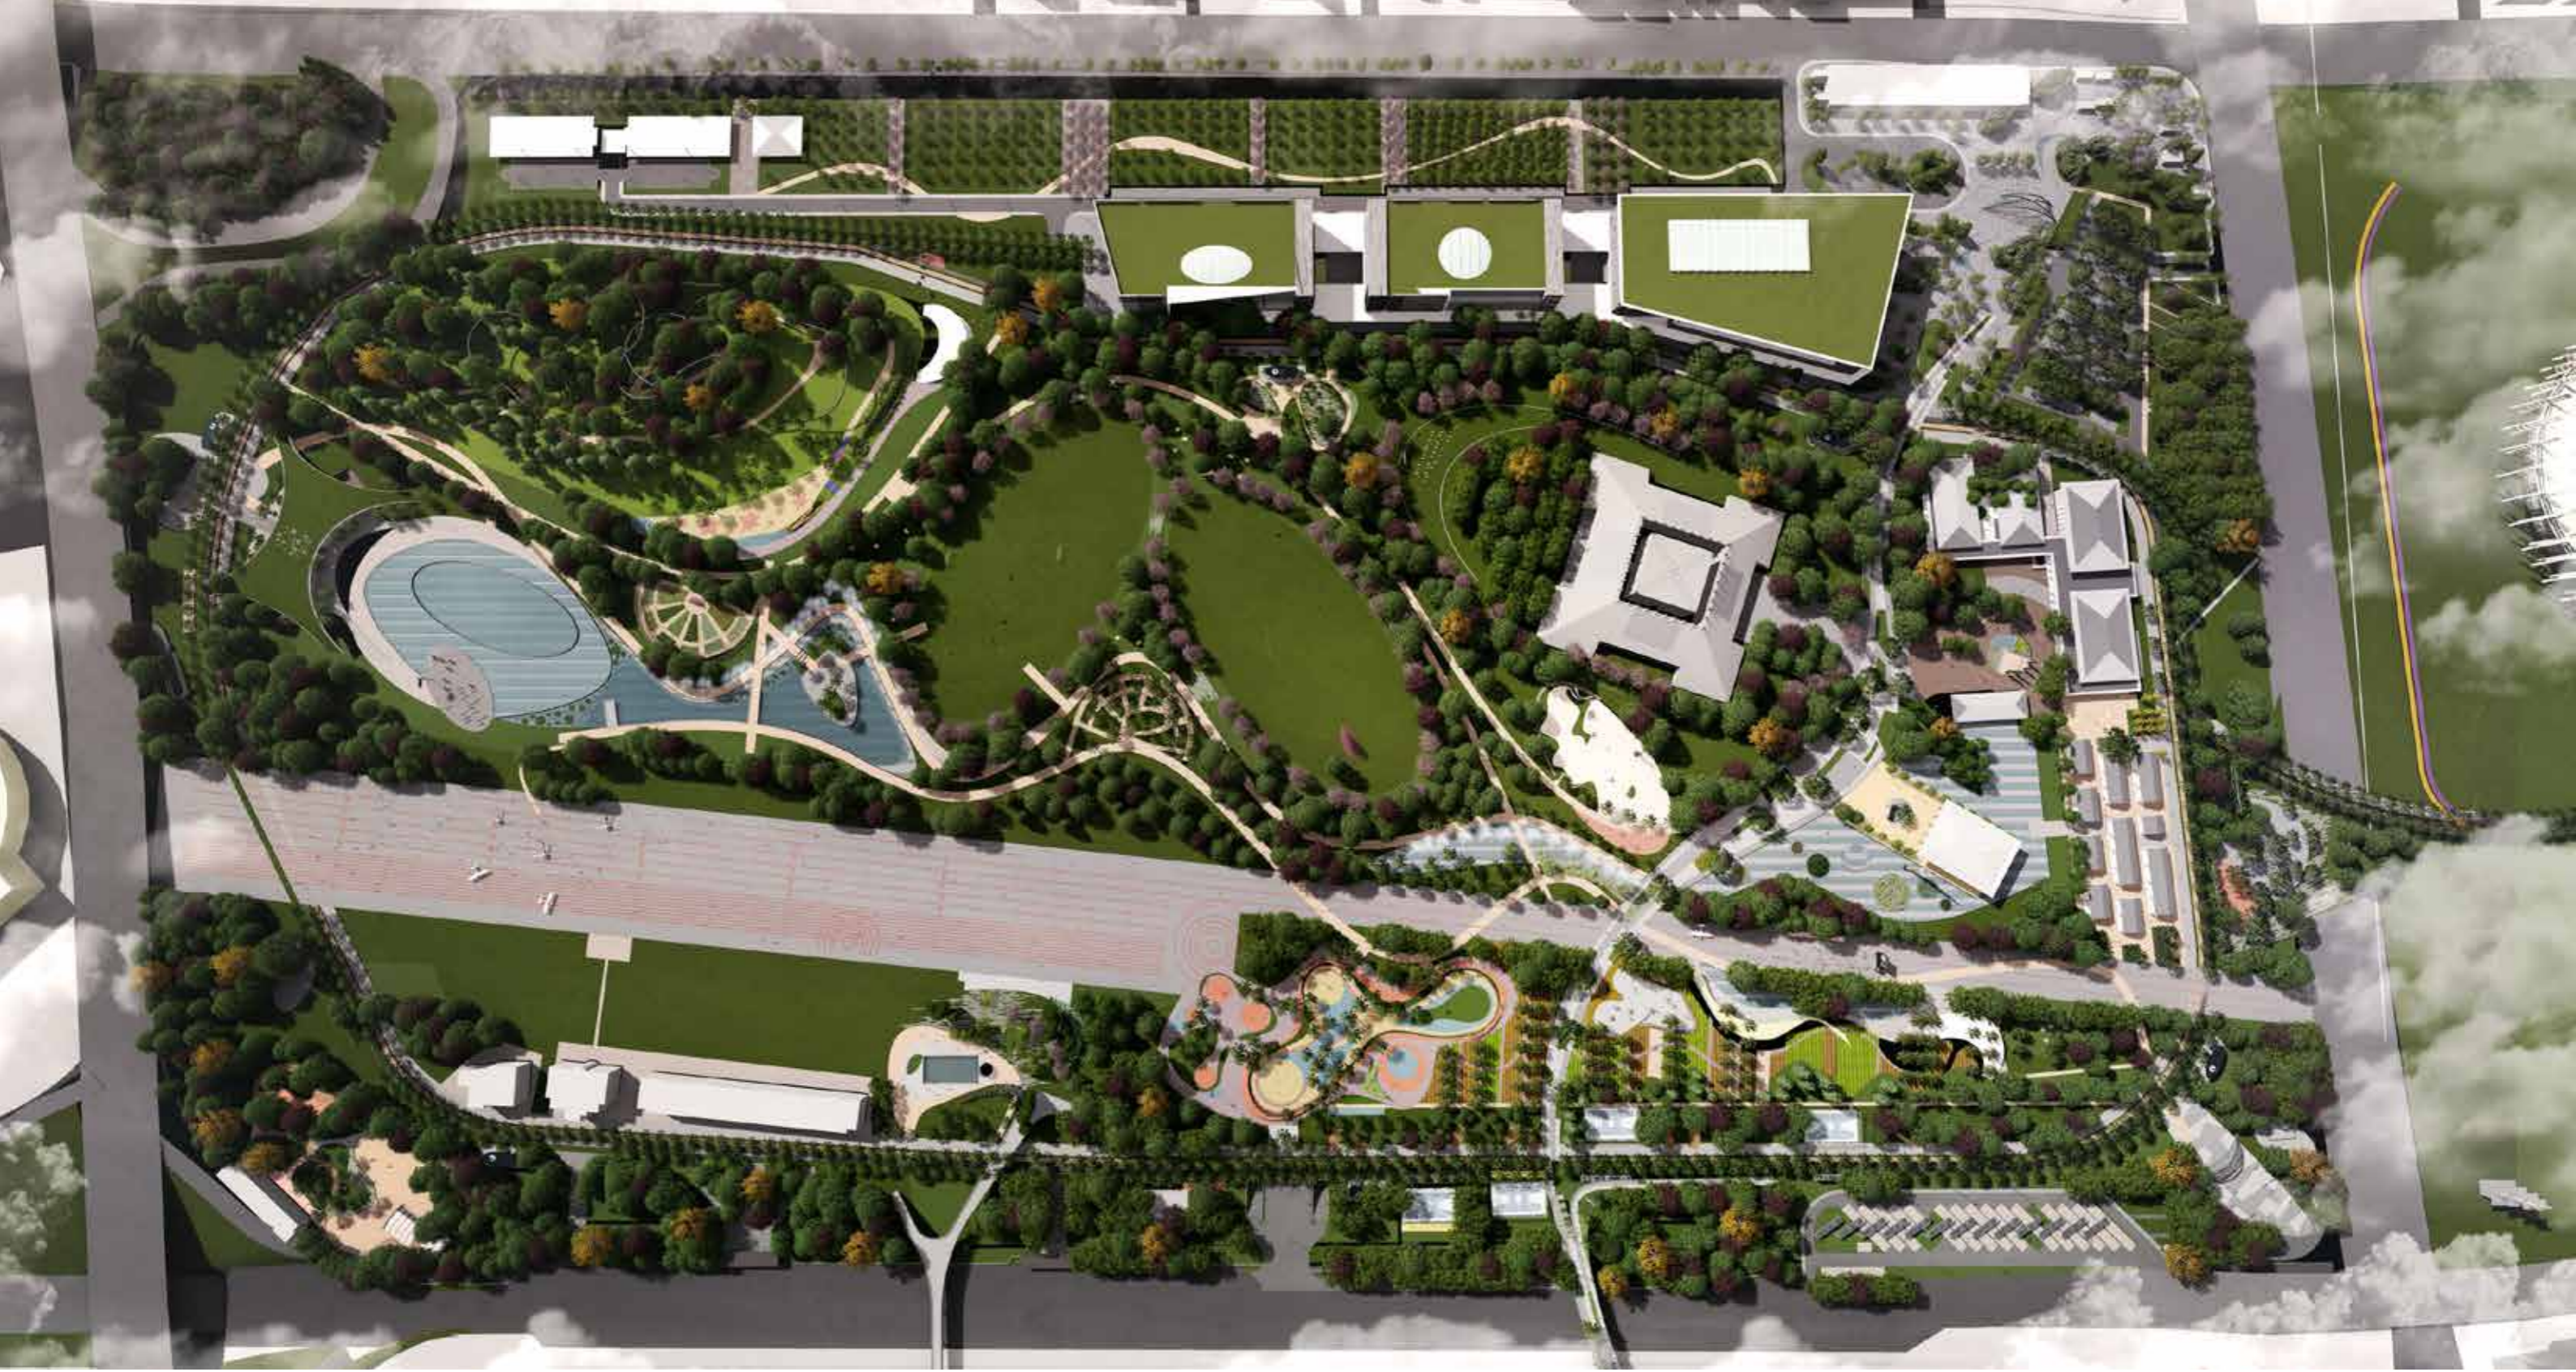

# AKM MİLLET BAHÇESİ // AKM MİLLET PARK

Ankara, Türkiye | 2018 - | 760.000 m<sup>2</sup> | Emlak Konut GYO A.Ş.